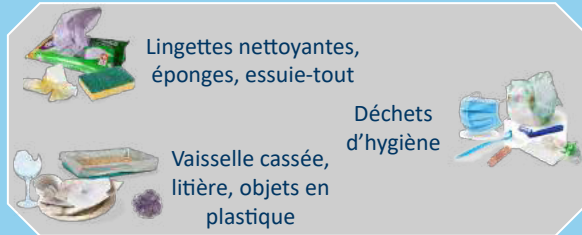

JOURS DE LA COLLECTE DES ORDURES MÉNAGÈRES À PARTIR DU 2 JANVIER 2024

DANS LE BAC À ORDURES MÉNAGÈRES :

POUR RÉDUIRE VOS DÉCHETS
PENSEZ AU COMPOSTAGE :

Semaine paire

Lundi

Mardi

Mercredi

Jeudi

DANS LE SAC DE TRI, UNIQUEMENT :

Bouteilles, flacons, emballages en plastique (sacs, sachets, films, barquettes, pots et tubes)

Emballages et petits éléments métalliques (opercules, plaquettes de médicaments, capsules de café...)